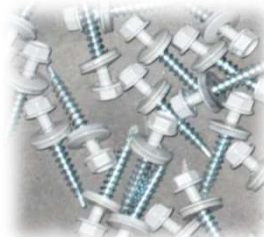

Produktinformation på befæstigelse

Farvede facade skruer, farmer skrue eller pladeskrue

Til montage af tyndplade på træ og stålregler, samt overlap.

Stålborskrue med max. borkapacitet på 2 mm - groft gevind \varnothing 4,8 længde 19mm, med \varnothing 14mm alu-skive med påvulkaniseret EPDM og pulverlakeret i de fleste ral farver

Tegl rød facade skruer i 2 størrelser

4,8x19 roofing screw in colour Ral 8004

100 stk.

4,8x35 roofing screw in colour Ral 8004

100 stk. /250 stk-

Sorte facade skruer i 2 størrelser

4,8x19 roofing screw in colour Ral 9005

100 stk.

4,8x35 roofing screw in colour Ral 9005

100 stk. /250 stk-

Antisti Grå facade skruer i 2 størrelser

4,8x19 roofing screw in colour Ral 7016

100 stk.

4,8x35 roofing screw in colour Ral 7016

100 stk. /250 stk-

Lyse grå facade skruer i 2 størrelse

4,8x19 roofing screw in colour Ral 7038

100 stk.

4,8x35 roofing screw in colour Ral 7038

100 stk. /250 stk-

De korte facade skruer 4,8x19

Send forespørgsel og vi sender tilbud